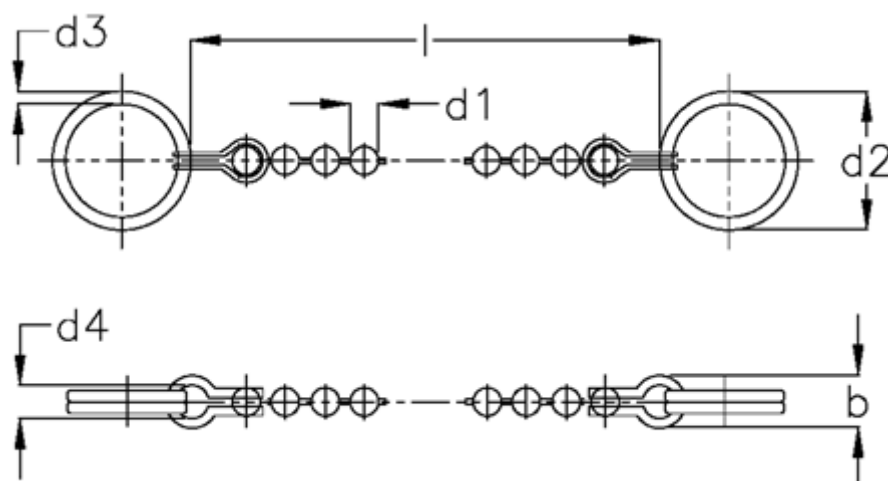

Varenummer: 20015100030  
Beskrivelse: E+G Kuglekæde  
GN 111-1000-30

## Mål

b	= 6
d1	= 3.5
d2	= 30
d3	= 1.8
d4	= 4
l	= 1000
Statisk belastning (N)	= 120